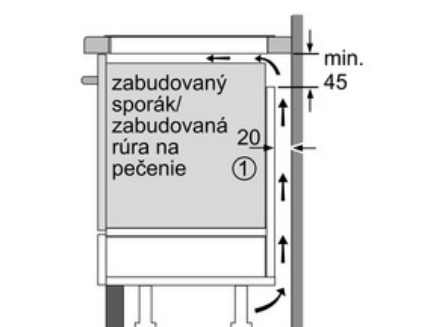

Technické údaje

označenie produktového radu :	varná doska ovládaním keramika
konštrukcia :	zabudovateľný
zdroj el. energie :	elektrický
počet varných zón, ktoré možno použiť súčasne :	4
ovládacie prvky :	DirectSelect 1.0 (Timer)
rozmery niky (mm) :	51 x 560-560 x 490-500
šírka (mm) :	592
rozmery spotrebiča (mm) :	51 x 592 x 522
Hmotnosť netto (kg) :	12,0
hmotnosť brutto (kg) :	14,0
ukazovateľ zvyšného tepla :	Separátne
umiestnenie ovládacieho panelu :	vpredu
základný materiál povrchu :	sklokeramika
materiál povrchu :	čierna
aprobačné certifikáty :	AENOR, CE
Dĺžka prívodného kábla (cm) :	110
EAN :	4242002848846
príkion (W) :	7400
napätie (V) :	220-240
frekvencia (Hz) :	60; 50

výkon a rozmer:

ekológia+bezpečnosť:

- 2-stupňový ukazovateľ zostakového tepla pre každú varnú zónu
- hlavný vypínač

profesionálna výbava:

- pečúci senzor PerfectFry so 4 stupňami výkonu

rýchlosť:

- funkcia PowerBoost pro všetky varné zóny
- minimálna hrúbka pracovnej dosky: 30 mm
- príkon: 7,4 kW
- 17 výkonových stupňov
- pripojovací kábel súčasťou balenia
- Varné zóny: 1 x Ø 180 mm, 1.8 kW (max. výkon 3.1 kW)
indukčná varná zóna; 1 x Ø 180 mm, 1.8 kW (max. výkon 3.1 kW)
indukčná varná zóna; 1 x Ø 145 mm, 1.4 kW (max. výkon 2.1 kW)
indukčná varná zóna; 1 x Ø 210 mm, 2.2 kW (max. výkon 3.7 kW)
indukčná varná zóna.

Serie | 6 Varné dosky

PIE651FC1E

indukčný, sklokeramický varný panel s ovládaním, 60 cm

① Je potrebné počítať s vetracou štrbinou

rozmery v mm

Rozmery v mm

① Je potrebné počítať s vetracou štrbinou.

Rozmery v mm

① Je potrebné počítať s vetracou štrbinou

rozmery v mm