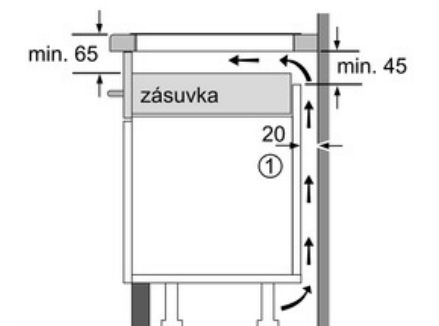

Technické údaje

označenie produktového radu :	varná doska ovládaním keramika
konštrukcia :	zabudovateľný
zdroj el. energie :	elektrický
počet varných zón, ktoré možno použiť súčasne :	4
ovládacie prvky :	DirectSelect 1.0 (Timer)
rozmery niky (mm) :	51 x 560-560 x 490-500
šírka (mm) :	592
rozmery spotrebiča (mm) :	51 x 592 x 522
Hmotnosť netto (kg) :	12,0
hmotnosť brutto (kg) :	14,0
ukazovateľ zvyšného tepla :	Separátne
umiestnenie ovládacieho panelu :	vpredu
základný materiál povrchu :	sklokeramika
materiál povrchu :	čierna
aprobačné certifikáty :	AENOR, CE
Dĺžka prívodného kábla (cm) :	110
EAN :	4242002848846
príkion (W) :	7400
napätie (V) :	220-240
frekvencia (Hz) :	60; 50

výkon a rozmer:

ekológia+bezpečnosť:

- 2-stupňový ukazovateľ zostakového tepla pre každú varnú zónu
- hlavný vypínač

profesionálna výbava:

- pečúci senzor PerfectFry so 4 stupňami výkonu

rýchlosť:

- funkcia PowerBoost pro všetky varné zóny
- minimálna hrúbka pracovnej dosky: 30 mm
- príkon: 7,4 kW
- 17 výkonových stupňov
- pripojovací kábel súčasťou balenia
- Varné zóny: 1 x Ø 180 mm, 1.8 kW (max. výkon 3.1 kW)
indukčná varná zóna; 1 x Ø 180 mm, 1.8 kW (max. výkon 3.1 kW)
indukčná varná zóna; 1 x Ø 145 mm, 1.4 kW (max. výkon 2.1 kW)
indukčná varná zóna; 1 x Ø 210 mm, 2.2 kW (max. výkon 3.7 kW)
indukčná varná zóna.

Serie | 6 Varné dosky

PIE651FC1E

indukčný, sklokeramický varný panel s ovládaním, 60 cm

① Je potrebné počítať s vetracou štrbinou

rozmery v mm

Rozmery v mm

① Je potrebné počítať s vetracou štrbinou.

Rozmery v mm

① Je potrebné počítať s vetracou štrbinou

rozmery v mm