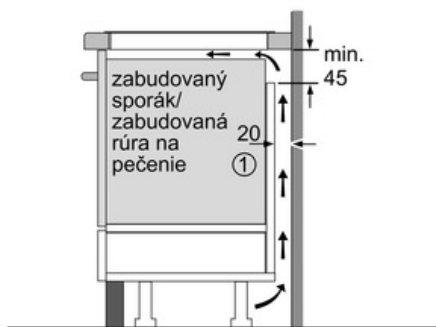

Technické údaje

označenie produktového radu :	varná doska ovládaním keramika
konštrukcia :	zabudovateľný
zdroj el. energie :	elektrický
počet varných zón, ktoré možno použiť súčasne :	4
ovládacie prvky :	DirectSelect 1.0 (Timer)
rozmery niky (mm) :	51 x 560-560 x 490-500
šírka (mm) :	592
rozmery spotrebiča (mm) :	51 x 592 x 522
Hmotnosť netto (kg) :	12,0
hmotnosť brutto (kg) :	14,0
ukazovateľ zvyšného tepla :	Separátne
umiestnenie ovládacieho panelu :	vpredu
základný materiál povrchu :	sklokeramika
materiál povrchu :	čierna
aprobačné certifikáty :	AENOR, CE
Dĺžka prívodného kábla (cm) :	110
EAN :	4242002848846
príkion (W) :	7400
napätie (V) :	220-240
frekvencia (Hz) :	60; 50

design:

- U-fazeta

komfort:

- 4 indukčné varné zóny s rozpoznávaním prítomnosti hrnca
- senzorové ovládanie DirectSelect
- TopControl-digitálny ukazovateľ
- timer pre každú varnú zónu
minutka (budík)
- nová sklokeramika HighSpeed, bez dekoru
- rozpoznávanie prítomnosti hrnca
funkcia powerManagement - nastavenie max.prikonu dosky
bezpečnostné vypínanie
detská poistka
- funkcia quickStart
- funkcia ReStart
- ukazovateľ spotreby energie
- pripojovací kábel (1,1 M)

výkon a rozmer:

ekológia+bezpečnosť:

- 2-stupňový ukazovateľ zostakového tepla pre každú varnú zónu
- hlavný vypínač

profesionálna výbava:

- pečúci senzor PerfectFry so 4 stupňami výkonu

rýchlosť:

- funkcia PowerBoost pro všetky varné zóny
- minimálna hrúbka pracovnej dosky: 30 mm
- príkon: 7,4 kW
- 17 výkonových stupňov
- pripojovací kábel súčasťou balenia
- Varné zóny: 1 x Ø 180 mm, 1.8 kW (max. výkon 3.1 kW)
indukčná varná zóna; 1 x Ø 180 mm, 1.8 kW (max. výkon 3.1 kW)
indukčná varná zóna; 1 x Ø 145 mm, 1.4 kW (max. výkon 2.1 kW)
indukčná varná zóna; 1 x Ø 210 mm, 2.2 kW (max. výkon 3.7 kW)
indukčná varná zóna.

Serie | 6 Varné dosky

PIE651FC1E

indukčný, sklokeramický varný panel s ovládaním, 60 cm

① Je potrebné počítať s vetracou štrbinou

rozmery v mm

Rozmery v mm

① Je potrebné počítať s vetracou štrbinou.

Rozmery v mm