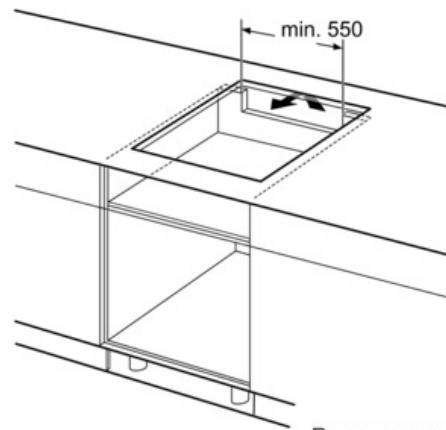

Technické údaje

označenie produktového radu :	varná doska ovládaním keramika
konštrukcia :	zabudovateľný
zdroj el. energie :	elektrický
počet varných zón, ktoré možno použiť súčasne :	4
ovládacie prvky :	DirectSelect 1.0 (Timer)
rozmery niky (mm) :	51 x 560-560 x 490-500
šírka (mm) :	592
rozmery spotrebiča (mm) :	51 x 592 x 522
Hmotnosť netto (kg) :	12,0
hmotnosť brutto (kg) :	14,0
ukazovateľ zvyšného tepla :	Separátne
umiestnenie ovládacieho panelu :	vpredu
základný materiál povrchu :	sklokeramika
materiál povrchu :	čierna
aprobačné certifikáty :	AENOR, CE
Dĺžka prívodného kábla (cm) :	110
EAN :	4242002848846
príkion (W) :	7400
napätie (V) :	220-240
frekvencia (Hz) :	60; 50

výkon a rozmer:

ekológia+bezpečnosť:

- 2-stupňový ukazovateľ zostakového tepla pre každú varnú zónu
- hlavný vypínač

profesionálna výbava:

- pečúci senzor PerfectFry so 4 stupňami výkonu

rýchlosť:

- funkcia PowerBoost pro všetky varné zóny
- minimálna hrúbka pracovnej dosky: 30 mm
- príkon: 7,4 kW
- 17 výkonových stupňov
- pripojovací kábel súčasťou balenia
- Varné zóny: 1 x Ø 180 mm, 1.8 kW (max. výkon 3.1 kW)
indukčná varná zóna; 1 x Ø 180 mm, 1.8 kW (max. výkon 3.1 kW)
indukčná varná zóna; 1 x Ø 145 mm, 1.4 kW (max. výkon 2.1 kW)
indukčná varná zóna; 1 x Ø 210 mm, 2.2 kW (max. výkon 3.7 kW)
indukčná varná zóna.

Serie | 6 Varné dosky

PIE651FC1E

indukčný, sklokeramický varný panel s ovládaním, 60 cm

① Je potrebné počítať s vetracou štrbinou

rozmery v mm

Rozmery v mm

① Je potrebné počítať s vetracou štrbinou.

Rozmery v mm

① Je potrebné počítať s vetracou štrbinou

rozmery v mm