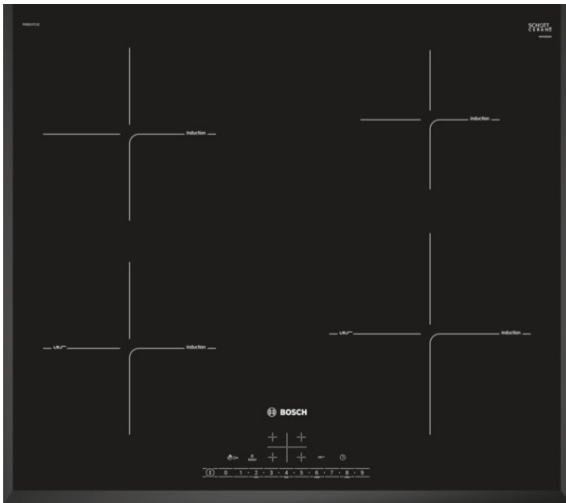

Serie | 6 Varné dosky

PIE651FC1E

indukčný, sklokeramický varný panel s ovládaním, 60 cm

Indukčný varný panel s pečúcim senzorom PerfectFry: dosiahnete perfektné výsledky pečenia a smaženia vďaka automatickej kontrole teploty.

Technické údaje

označenie produktového radu :	varná doska ovládaním keramika
konštrukcia :	zabudovateľný
zdroj el. energie :	elektrický
počet varných zón, ktoré možno použiť súčasne :	4
ovládacie prvky :	DirectSelect 1.0 (Timer)
rozmery niky (mm) :	51 x 560-560 x 490-500
šírka (mm) :	592
rozmery spotrebiča (mm) :	51 x 592 x 522
Hmotnosť netto (kg) :	12,0
hmotnosť brutto (kg) :	14,0
ukazovateľ zvyšného tepla :	Separátne
umiestnenie ovládacieho panelu :	vpredu
základný materiál povrchu :	sklokeramika
materiál povrchu :	čierna
aprobačné certifikáty :	AENOR, CE
Dĺžka prívodného kábla (cm) :	110
EAN :	4242002848846
príkion (W) :	7400
napätie (V) :	220-240
frekvencia (Hz) :	60; 50